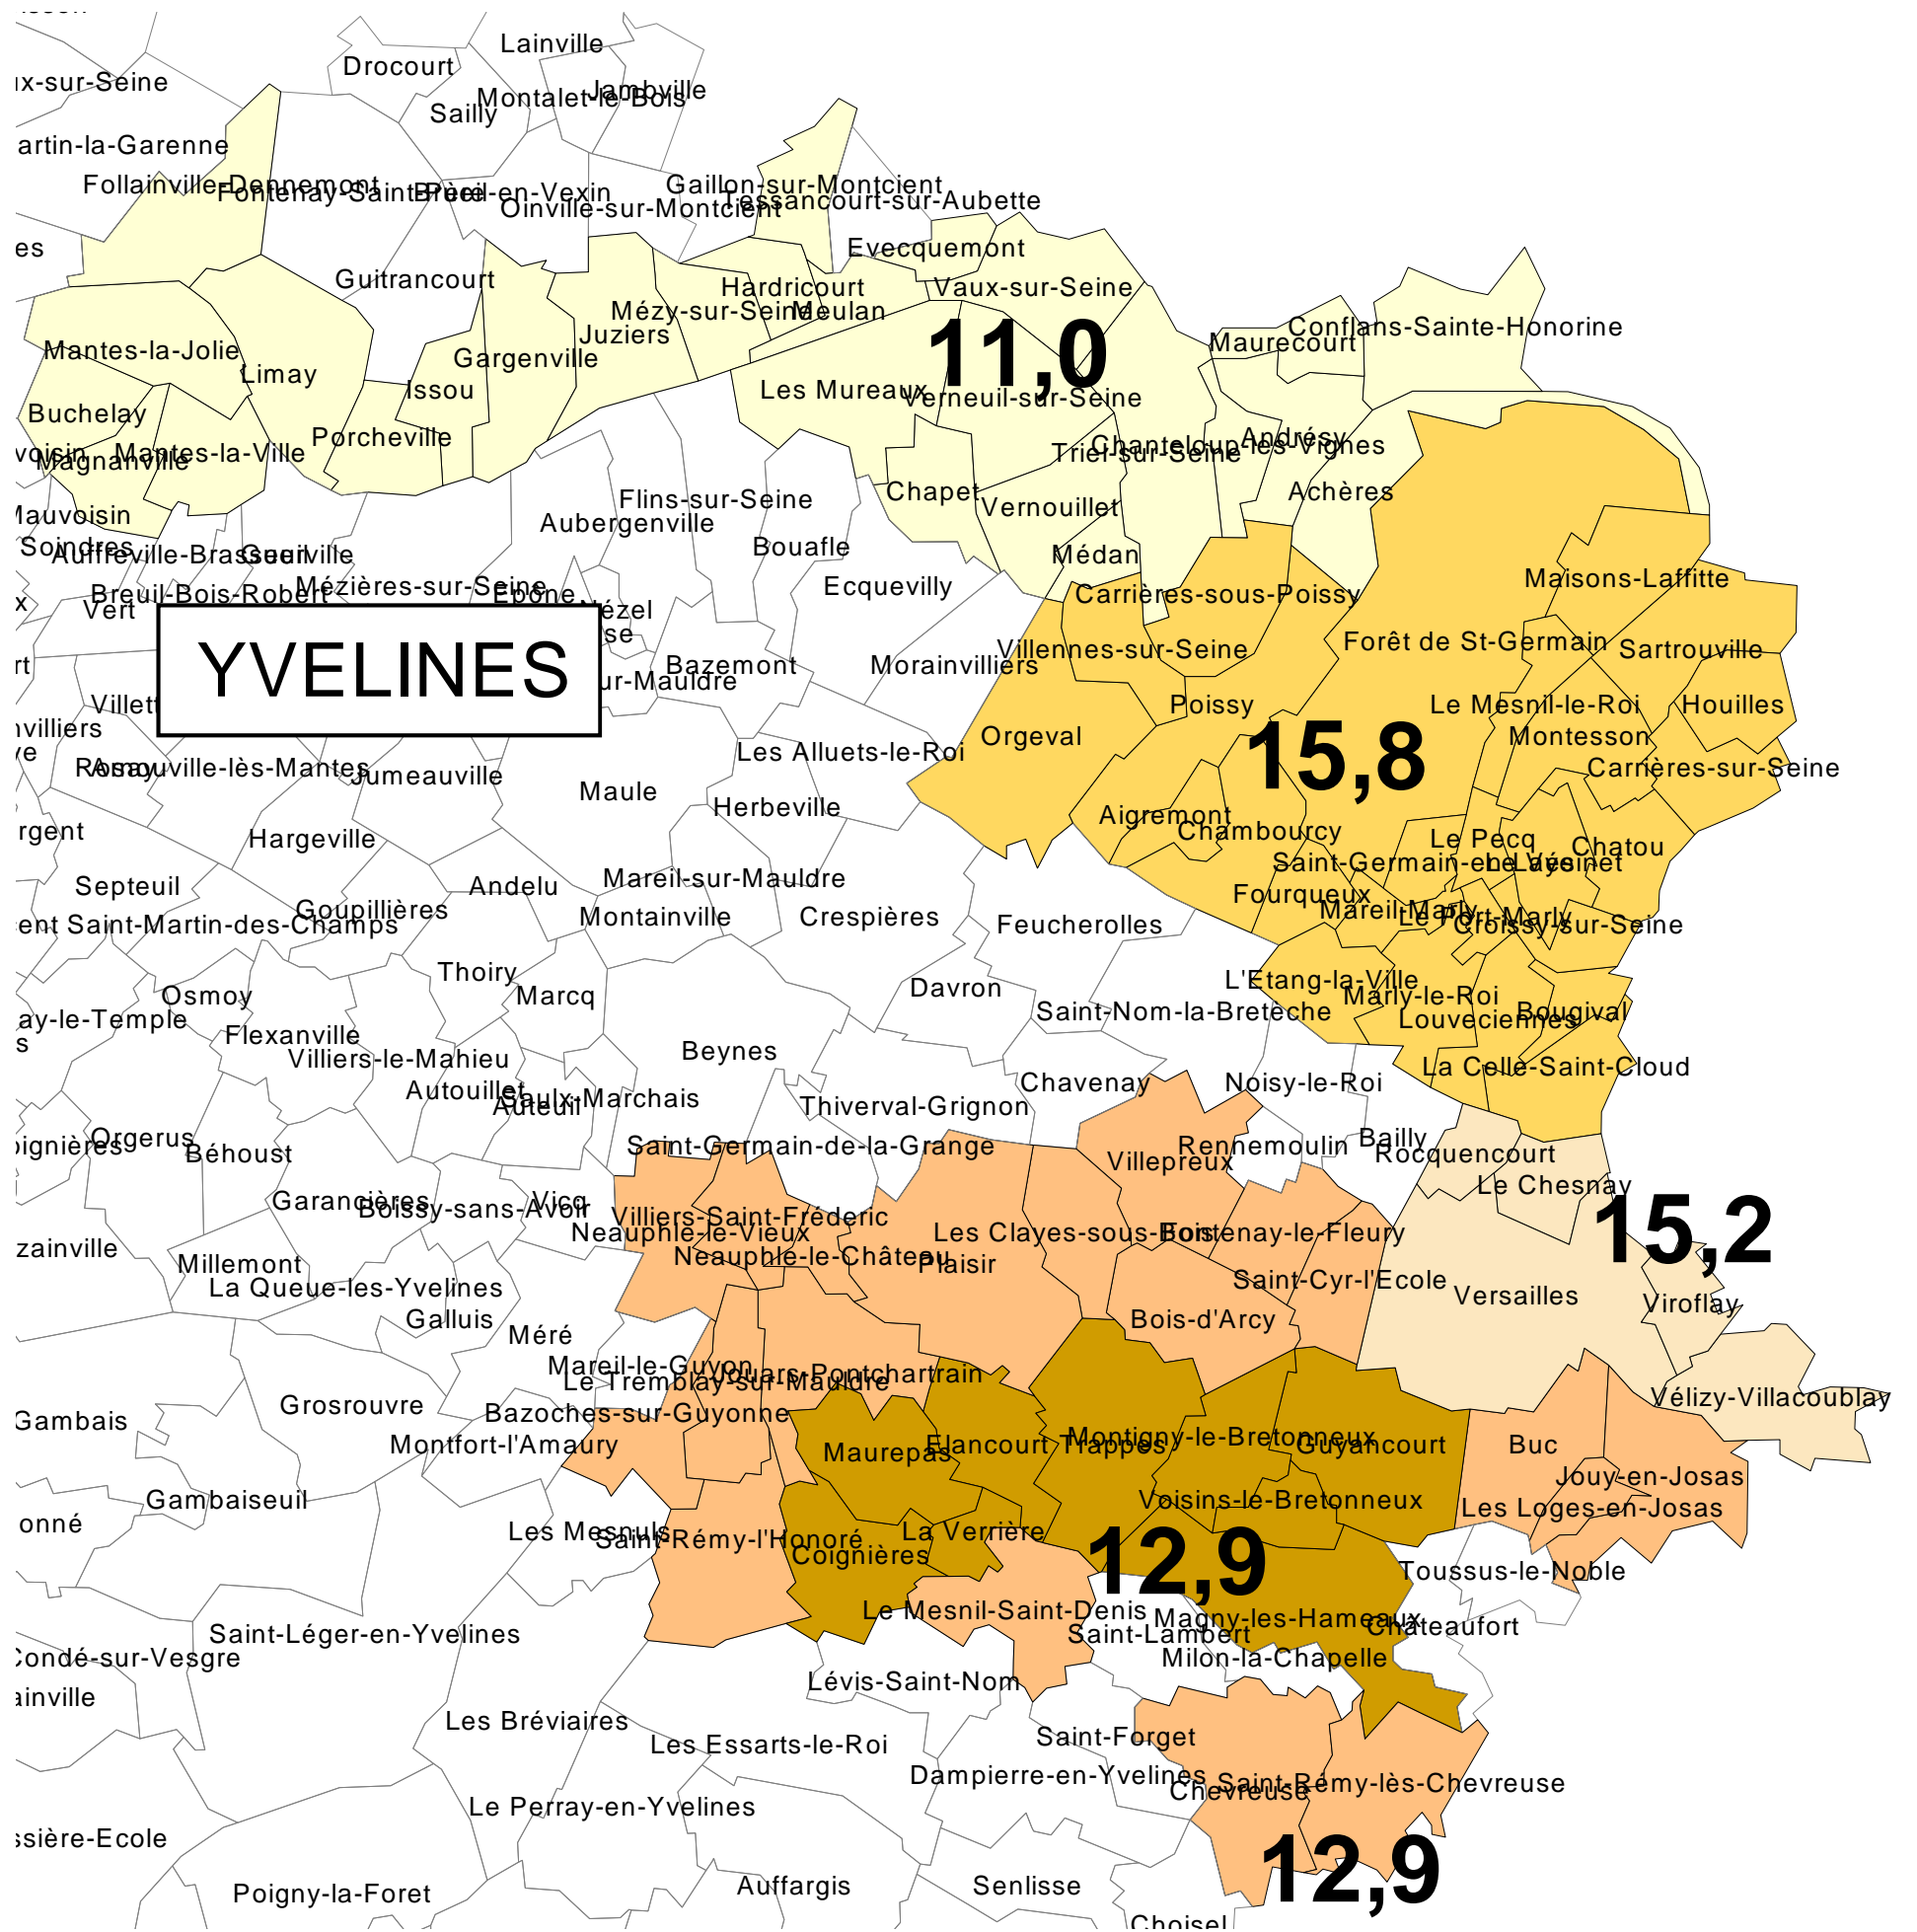

**LOYERS MOYENS EN GRANDE COURONNE DÉBUT 2011 (EN €/M²)
(Ensemble des locataires)**

**LOYERS MOYENS EN GRANDE COURONNE DÉBUT 2011 (EN €/M²)
(Ensemble des locataires)**

**LOYERS MOYENS EN GRANDE COURONNE DÉBUT 2011 (EN €/M²)
(Ensemble des locataires)**

LOYERS MOYENS EN GRANDE COURONNE DÉBUT 2011 (EN €/M²)
(Ensemble des locataires)